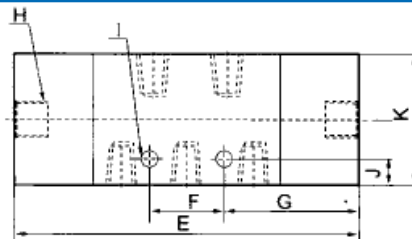

**Válvula Direcional Solenóide 3/2, 5/2 e 5/3 vias - Série VB**  
**Dimensional - 3/2 vias Simples Piloto Rosca 1/4"**

Dimensões (mm)

A	B	C	D	E	F	G	H	I	J	K	L	M	N	O	P	Q	R
22,5	16	3-G1/8"	G1/8"	70	25	15	2-Ø3,3	8	35	2-Ø3,3	30	12,5	27,5	17	22	1,5	3

**Dimensional - 5/2vias Simples Piloto Roscas 1/4", 3/8" e 1/2"**

Dimensões (mm)

MODELO	A	B	C	D	E	F	G	H	I	J	K	L	M	N	O	P	Q	R	S	T
VB5-S02	36	13,5	31,7	2-G1/4"	77,7	20	21,5	G1/8"	2-Ø4,3	7	35	38	12,5	2-Ø3,2	21	21	17	22	3	3-G1/4"
VB5-S03	45	17,5	40	2-G3/8"	95,5	24	28	G1/8"	2-Ø4,3	6,5	40	50	15	2-Ø4,3	28	24	20	27	4	3-G3/8"
VB5-S04	63	25,5	57	5-G1/2"	128	28	43	G1/8"	2-Ø5,5	7,5	50	72	21	2-Ø4,3	39	36	27	34	4	/

**Dimensional - 5/2vias Duplo Piloto Roscas 1/4", 3/8" e 1/2"**

Dimensões (mm)

MODELO	A	B	C	D	E	F	G	H	I	J	K	L	M	N	O	P	Q	R	S	T
VB5-D02	36	28	46	2-G1/4"	92	20	21,5	G1/8"	2-Ø4,3	7	35	38	12,5	2-Ø3,2	21	21	17	22	3	3-G1/4"
VB5-D03	45	33	55,5	2-G3/8"	111	24	28	G1/8"	2-Ø4,3	6,5	40	50	15	2-Ø4,3	28	24	20	27	4	3-G3/8"
VB5-D04	63	39,5	71	5-G1/2"	142	28	43	G1/8"	2-Ø5,5	7,5	50	72	21	2-Ø4,3	39	36	27	34	4	/

**Dimensional - 5/3vias Centro Fechado/Aberto**  
**Negativo e Positivo Pilotada Roscas 1/4", 3/8" e 1/2"**

% - Modelo da Válvula **F / P / N**  
Dimensões (mm)

MODELO	A	B	C	D	E	F	G	H	I	J	K	L	M	N	O	P	Q	R	S	T
VB5-%02	36	28	46	2-G1/4"	92	20	36	G1/8"	2-Ø4,3	7	35	38	27	2-Ø3,2	21	35,5	17	22	3	3-G1/4"
VB5-%03	45	33	55,5	2-G3/8"	111	24	43,5	G1/8"	2-Ø4,3	6,5	40	50	30,5	2-Ø4,3	28	43,5	20	27	4	3-G3/8"
VB5-%04	63	39,5	71	5-G1/2"	142	28	57	G1/8"	2-Ø5,5	7,5	50	72	35	2-Ø4,3	39	53	27	34	4	/