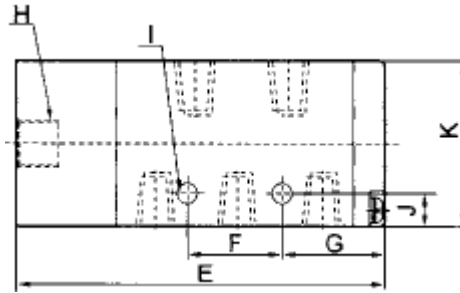

#### Dimensional - 5/3 vias Centro Fechado/Aberto Negativo e Positivo Pilotada Roscas 1/8" Tamanho Reduzido

Dimensões (mm)

A	B	C	D	E	F	G	H	I	J	K	L	M	N	O	P	Q	R	S	T
28	26,5	40,5	5-G1/8"	96	14	33,5	2-G1/8"	2-Ø3,3	4	27	30	25,5	2-Ø3,3	20,2	32,5	13	18	3	2

**Válvula Direcional Solenóide 3/2, 5/2 e 5/3 vias - Série VB**  
**Dimensional - 3/2 vias Simples Piloto Rosca 1/4"**

Dimensões (mm)

A	B	C	D	E	F	G	H	I	J	K	L	M	N	O	P	Q	R
22,5	16	3-G1/8"	G1/8"	70	25	15	2-Ø3,3	8	35	2-Ø3,3	30	12,5	27,5	17	22	1,5	3

**Dimensional - 5/2vias Simples Piloto Roscas 1/4", 3/8" e 1/2"**

Dimensões (mm)

MODELO	A	B	C	D	E	F	G	H	I	J	K	L	M	N	O	P	Q	R	S	T
VB5-S02	36	13,5	31,7	2-G1/4"	77,7	20	21,5	G1/8"	2-Ø4,3	7	35	38	12,5	2-Ø3,2	21	21	17	22	3	3-G1/4"
VB5-S03	45	17,5	40	2-G3/8"	95,5	24	28	G1/8"	2-Ø4,3	6,5	40	50	15	2-Ø4,3	28	24	20	27	4	3-G3/8"
VB5-S04	63	25,5	57	5-G1/2"	128	28	43	G1/8"	2-Ø5,5	7,5	50	72	21	2-Ø4,3	39	36	27	34	4	/

**Dimensional - 5/2vias Duplo Piloto Roscas 1/4", 3/8" e 1/2"**

Dimensões (mm)

MODELO	A	B	C	D	E	F	G	H	I	J	K	L	M	N	O	P	Q	R	S	T
VB5-D02	36	28	46	2-G1/4"	92	20	21,5	G1/8"	2-Ø4,3	7	35	38	12,5	2-Ø3,2	21	21	17	22	3	3-G1/4"
VB5-D03	45	33	55,5	2-G3/8"	111	24	28	G1/8"	2-Ø4,3	6,5	40	50	15	2-Ø4,3	28	24	20	27	4	3-G3/8"
VB5-D04	63	39,5	71	5-G1/2"	142	28	43	G1/8"	2-Ø5,5	7,5	50	72	21	2-Ø4,3	39	36	27	34	4	/