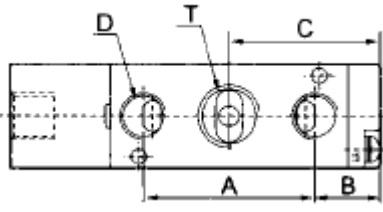

#### Dimensional - 5/2 vias Duplo Piloto Roscas 1/8" Tamanho Reduzido

Dimensões (mm)

A	B	C	D	E	F	G	H	I	J	K	L	M	N	O	P	Q	R	S	T
28	26,5	40,5	5-G1/8"	81	14	33,5	2-G1/8"	2-Ø3,3	4	27	30	25,5	2-Ø3,3	20,5	32,5	13	18	3	2

#### Dimensional - 5/3 vias Centro Fechado/Aberto Negativo e Positivo Pilotada Roscas 1/8" Tamanho Reduzido

Dimensões (mm)

A	B	C	D	E	F	G	H	I	J	K	L	M	N	O	P	Q	R	S	T
28	26,5	40,5	5-G1/8"	96	14	33,5	2-G1/8"	2-Ø3,3	4	27	30	25,5	2-Ø3,3	20,2	32,5	13	18	3	2

**Válvula Direcional Solenóide 3/2, 5/2 e 5/3 vias - Série VB**  
**Dimensional - 3/2 vias Simples Piloto Rosca 1/4"**

Dimensões (mm)

A	B	C	D	E	F	G	H	I	J	K	L	M	N	O	P	Q	R
22,5	16	3-G1/8"	G1/8"	70	25	15	2-Ø3,3	8	35	2-Ø3,3	30	12,5	27,5	17	22	1,5	3

**Dimensional - 5/2vias Simples Piloto Roscas 1/4", 3/8" e 1/2"**

Dimensões (mm)

MODELO	A	B	C	D	E	F	G	H	I	J	K	L	M	N	O	P	Q	R	S	T
VB5-S02	36	13,5	31,7	2-G1/4"	77,7	20	21,5	G1/8"	2-Ø4,3	7	35	38	12,5	2-Ø3,2	21	21	17	22	3	3-G1/4"
VB5-S03	45	17,5	40	2-G3/8"	95,5	24	28	G1/8"	2-Ø4,3	6,5	40	50	15	2-Ø4,3	28	24	20	27	4	3-G3/8"
VB5-S04	63	25,5	57	5-G1/2"	128	28	43	G1/8"	2-Ø5,5	7,5	50	72	21	2-Ø4,3	39	36	27	34	4	/