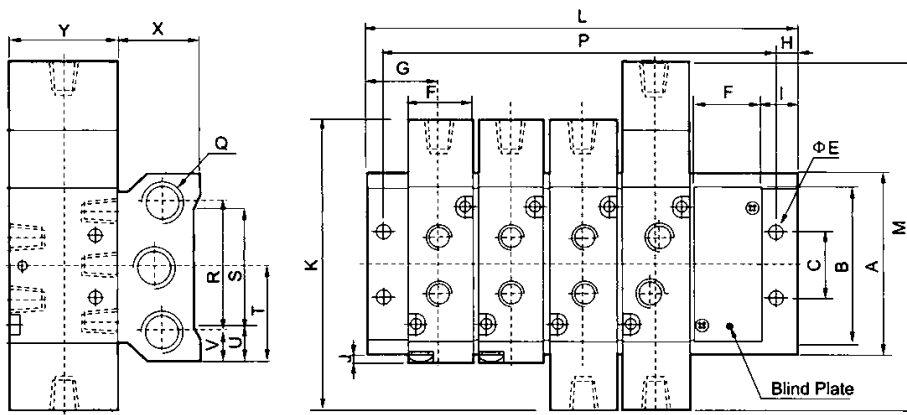

**Dimensional - 5/2vias Duplo Piloto Roscas 1/4", 3/8" e 1/2"**

Dimensões (mm)

MODELO	A	B	C	D	E	F	G	H	I	J	K	L	M	N	O	P	Q	R	S	T
VB5-D02	36	28	46	2-G1/4"	92	20	21,5	G1/8"	2-Ø4,3	7	35	38	12,5	2-Ø3,2	21	21	17	22	3	3-G1/4"
VB5-D03	45	33	55,5	2-G3/8"	111	24	28	G1/8"	2-Ø4,3	6,5	40	50	15	2-Ø4,3	28	24	20	27	4	3-G3/8"
VB5-D04	63	39,5	71	5-G1/2"	142	28	43	G1/8"	2-Ø5,5	7,5	50	72	21	2-Ø4,3	39	36	27	34	4	/

**Dimensional - 5/3vias Centro Fechado/Aberto**  
**Negativo e Positivo Pilotada Roscas 1/4", 3/8" e 1/2"**

% - Modelo da Válvula **F / P / N**  
Dimensões (mm)

MODELO	A	B	C	D	E	F	G	H	I	J	K	L	M	N	O	P	Q	R	S	T
VB5-%02	36	28	46	2-G1/4"	92	20	36	G1/8"	2-Ø4,3	7	35	38	27	2-Ø3,2	21	35,5	17	22	3	3-G1/4"
VB5-%03	45	33	55,5	2-G3/8"	111	24	43,5	G1/8"	2-Ø4,3	6,5	40	50	30,5	2-Ø4,3	28	43,5	20	27	4	3-G3/8"
VB5-%04	63	39,5	71	5-G1/2"	142	28	57	G1/8"	2-Ø5,5	7,5	50	72	35	2-Ø4,3	39	53	27	34	4	/

Válvula Direcional Solenóide 3/2, 5/2 e 5/3 vias - Série VB

Bloco de Válvulas

Exemplo: VVB5-03-02  
VVB5-04-04  
VVB5-03-10

Acessórios	Rosca	Código
Placa Cega	1/8"	VB501-PC
	1/4"	VB502-PC
	3/8"	VB503-PC
	1/2"	VB504-PC
Vedação	1/8"	VB501-GS
	1/4"	VB502-GS
	3/8"	VB503-GS
	1/2"	VB504-GS

Dimensional para Bloco Válvula - Série VB5 Pilotada

Dimensões (mm)

A	B	C	E	F	G	H	I	J	K	L															
										1F	2F	3F	4F	5F	6F	7F	8F	9F	10F	11F	12F	13F	14F	15F	16F
58	43,2	20	4,5	18,3	19	5	10	0,8	81	38	57	76	95	114	133	152	171	190	209	228	247	266	285	304	323