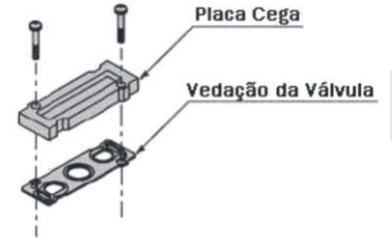

**Dimensional - 5/2vias Simples Piloto Roscas 1/4", 3/8" e 1/2"**

Dimensões (mm)

MODELO	A	B	C	D	E	F	G	H	I	J	K	L	M	N	O	P	Q	R	S	T
VB5-S02	36	13,5	31,7	2-G1/4"	77,7	20	21,5	G1/8"	2-Ø4,3	7	35	38	12,5	2-Ø3,2	21	21	17	22	3	3-G1/4"
VB5-S03	45	17,5	40	2-G3/8"	95,5	24	28	G1/8"	2-Ø4,3	6,5	40	50	15	2-Ø4,3	28	24	20	27	4	3-G3/8"
VB5-S04	63	25,5	57	5-G1/2"	128	28	43	G1/8"	2-Ø5,5	7,5	50	72	21	2-Ø4,3	39	36	27	34	4	/

**Dimensional - 5/2vias Duplo Piloto Roscas 1/4", 3/8" e 1/2"**

Dimensões (mm)

MODELO	A	B	C	D	E	F	G	H	I	J	K	L	M	N	O	P	Q	R	S	T
VB5-D02	36	28	46	2-G1/4"	92	20	21,5	G1/8"	2-Ø4,3	7	35	38	12,5	2-Ø3,2	21	21	17	22	3	3-G1/4"
VB5-D03	45	33	55,5	2-G3/8"	111	24	28	G1/8"	2-Ø4,3	6,5	40	50	15	2-Ø4,3	28	24	20	27	4	3-G3/8"
VB5-D04	63	39,5	71	5-G1/2"	142	28	43	G1/8"	2-Ø5,5	7,5	50	72	21	2-Ø4,3	39	36	27	34	4	/

**Dimensional - 5/3vias Centro Fechado/Aberto**  
**Negativo e Positivo Pilotada Roscas 1/4", 3/8" e 1/2"**

% - Modelo da Válvula **F / P / N**  
Dimensões (mm)

MODELO	A	B	C	D	E	F	G	H	I	J	K	L	M	N	O	P	Q	R	S	T
VB5-%02	36	28	46	2-G1/4"	92	20	36	G1/8"	2-Ø4,3	7	35	38	27	2-Ø3,2	21	35,5	17	22	3	3-G1/4"
VB5-%03	45	33	55,5	2-G3/8"	111	24	43,5	G1/8"	2-Ø4,3	6,5	40	50	30,5	2-Ø4,3	28	43,5	20	27	4	3-G3/8"
VB5-%04	63	39,5	71	5-G1/2"	142	28	57	G1/8"	2-Ø5,5	7,5	50	72	35	2-Ø4,3	39	53	27	34	4	/

Válvula Direcional Solenóide 3/2, 5/2 e 5/3 vias - Série VB

Bloco de Válvulas

Exemplo: VVB5-03-02  
VVB5-04-04  
VVB5-03-10

Acessórios	Rosca	Código
Placa Cega	1/8"	VB501-PC
	1/4"	VB502-PC
	3/8"	VB503-PC
	1/2"	VB504-PC
Vedação	1/8"	VB501-GS
	1/4"	VB502-GS
	3/8"	VB503-GS
	1/2"	VB504-GS