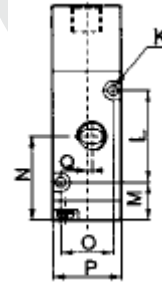

#### Dimensional - 5/3 vias Centro Fechado/Aberto Negativo e Positivo Pilotada Roscas 1/8" Tamanho Reduzido

Dimensões (mm)

A	B	C	D	E	F	G	H	I	J	K	L	M	N	O	P	Q	R	S	T
28	26,5	40,5	5-G1/8"	96	14	33,5	2-G1/8"	2-Ø3,3	4	27	30	25,5	2-Ø3,3	20,2	32,5	13	18	3	2

**Válvula Direcional Solenóide 3/2, 5/2 e 5/3 vias - Série VB**  
**Dimensional - 3/2 vias Simples Piloto Rosca 1/4"**

Dimensões (mm)

A	B	C	D	E	F	G	H	I	J	K	L	M	N	O	P	Q	R
22,5	16	3-G1/8"	G1/8"	70	25	15	2-Ø3,3	8	35	2-Ø3,3	30	12,5	27,5	17	22	1,5	3

**Dimensional - 5/2vias Simples Piloto Roscas 1/4", 3/8" e 1/2"**

Dimensões (mm)

MODELO	A	B	C	D	E	F	G	H	I	J	K	L	M	N	O	P	Q	R	S	T
VB5-S02	36	13,5	31,7	2-G1/4"	77,7	20	21,5	G1/8"	2-Ø4,3	7	35	38	12,5	2-Ø3,2	21	21	17	22	3	3-G1/4"
VB5-S03	45	17,5	40	2-G3/8"	95,5	24	28	G1/8"	2-Ø4,3	6,5	40	50	15	2-Ø4,3	28	24	20	27	4	3-G3/8"
VB5-S04	63	25,5	57	5-G1/2"	128	28	43	G1/8"	2-Ø5,5	7,5	50	72	21	2-Ø4,3	39	36	27	34	4	/

**Dimensional - 5/2vias Duplo Piloto Roscas 1/4", 3/8" e 1/2"**

Dimensões (mm)

MODELO	A	B	C	D	E	F	G	H	I	J	K	L	M	N	O	P	Q	R	S	T
VB5-D02	36	28	46	2-G1/4"	92	20	21,5	G1/8"	2-Ø4,3	7	35	38	12,5	2-Ø3,2	21	21	17	22	3	3-G1/4"
VB5-D03	45	33	55,5	2-G3/8"	111	24	28	G1/8"	2-Ø4,3	6,5	40	50	15	2-Ø4,3	28	24	20	27	4	3-G3/8"
VB5-D04	63	39,5	71	5-G1/2"	142	28	43	G1/8"	2-Ø5,5	7,5	50	72	21	2-Ø4,3	39	36	27	34	4	/