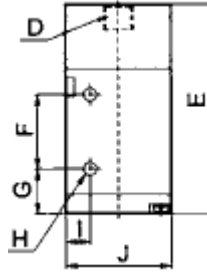

#### Dimensional - 5/2 vias Duplo Piloto Roscas 1/8" Tamanho Reduzido

Dimensões (mm)

A	B	C	D	E	F	G	H	I	J	K	L	M	N	O	P	Q	R	S	T
28	26,5	40,5	5-G1/8"	81	14	33,5	2-G1/8"	2-Ø3,3	4	27	30	25,5	2-Ø3,3	20,5	32,5	13	18	3	2

#### Dimensional - 5/3 vias Centro Fechado/Aberto Negativo e Positivo Pilotada Roscas 1/8" Tamanho Reduzido

Dimensões (mm)

A	B	C	D	E	F	G	H	I	J	K	L	M	N	O	P	Q	R	S	T
28	26,5	40,5	5-G1/8"	96	14	33,5	2-G1/8"	2-Ø3,3	4	27	30	25,5	2-Ø3,3	20,2	32,5	13	18	3	2

**Válvula Direcional Solenóide 3/2, 5/2 e 5/3 vias - Série VB**  
**Dimensional - 3/2 vias Simples Piloto Rosca 1/4"**

Dimensões (mm)

A	B	C	D	E	F	G	H	I	J	K	L	M	N	O	P	Q	R
22,5	16	3-G1/8"	G1/8"	70	25	15	2-Ø3,3	8	35	2-Ø3,3	30	12,5	27,5	17	22	1,5	3

**Dimensional - 5/2vias Simples Piloto Roscas 1/4", 3/8" e 1/2"**

Dimensões (mm)

MODELO	A	B	C	D	E	F	G	H	I	J	K	L	M	N	O	P	Q	R	S	T
VB5-S02	36	13,5	31,7	2-G1/4"	77,7	20	21,5	G1/8"	2-Ø4,3	7	35	38	12,5	2-Ø3,2	21	21	17	22	3	3-G1/4"
VB5-S03	45	17,5	40	2-G3/8"	95,5	24	28	G1/8"	2-Ø4,3	6,5	40	50	15	2-Ø4,3	28	24	20	27	4	3-G3/8"
VB5-S04	63	25,5	57	5-G1/2"	128	28	43	G1/8"	2-Ø5,5	7,5	50	72	21	2-Ø4,3	39	36	27	34	4	/