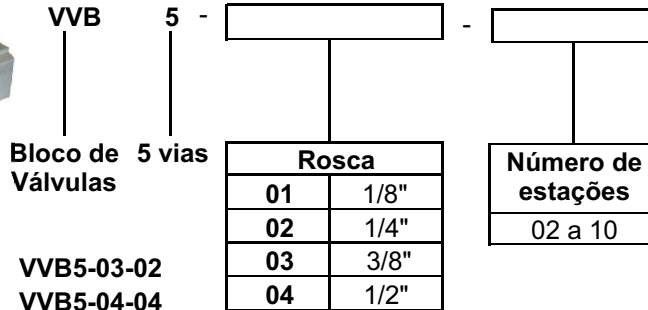

Válvula Direcional Solenóide 3/2, 5/2 e 5/3 vias - Série VB

Bloco de Válvulas

Exemplo: VVB5-03-02
VVB5-04-04
VVB5-03-10