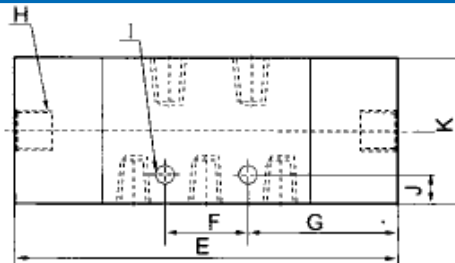

**Válvula Direcional Solenóide 3/2, 5/2 e 5/3 vias - Série VB**  
**Dimensional - 3/2 vias Simples Piloto Rosca 1/4"**

Dimensões (mm)

A	B	C	D	E	F	G	H	I	J	K	L	M	N	O	P	Q	R
22,5	16	3-G1/8"	G1/8"	70	25	15	2-Ø3,3	8	35	2-Ø3,3	30	12,5	27,5	17	22	1,5	3

**Dimensional - 5/2vias Simples Piloto Roscas 1/4", 3/8" e 1/2"**

Dimensões (mm)

MODELO	A	B	C	D	E	F	G	H	I	J	K	L	M	N	O	P	Q	R	S	T
VB5-S02	36	13,5	31,7	2-G1/4"	77,7	20	21,5	G1/8"	2-Ø4,3	7	35	38	12,5	2-Ø3,2	21	21	17	22	3	3-G1/4"
VB5-S03	45	17,5	40	2-G3/8"	95,5	24	28	G1/8"	2-Ø4,3	6,5	40	50	15	2-Ø4,3	28	24	20	27	4	3-G3/8"
VB5-S04	63	25,5	57	5-G1/2"	128	28	43	G1/8"	2-Ø5,5	7,5	50	72	21	2-Ø4,3	39	36	27	34	4	/

**Dimensional - 5/2vias Duplo Piloto Roscas 1/4", 3/8" e 1/2"**

Dimensões (mm)

MODELO	A	B	C	D	E	F	G	H	I	J	K	L	M	N	O	P	Q	R	S	T
VB5-D02	36	28	46	2-G1/4"	92	20	21,5	G1/8"	2-Ø4,3	7	35	38	12,5	2-Ø3,2	21	21	17	22	3	3-G1/4"
VB5-D03	45	33	55,5	2-G3/8"	111	24	28	G1/8"	2-Ø4,3	6,5	40	50	15	2-Ø4,3	28	24	20	27	4	3-G3/8"
VB5-D04	63	39,5	71	5-G1/2"	142	28	43	G1/8"	2-Ø5,5	7,5	50	72	21	2-Ø4,3	39	36	27	34	4	/