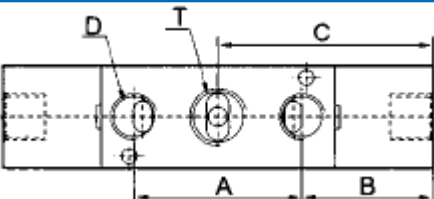

**Válvula Direcional Solenóide 3/2, 5/2 e 5/3 vias - Série VB**  
**Dimensional - 3/2 vias Simples Piloto Rosca 1/4"**

Dimensões (mm)

A	B	C	D	E	F	G	H	I	J	K	L	M	N	O	P	Q	R
22,5	16	3-G1/8"	G1/8"	70	25	15	2-Ø3,3	8	35	2-Ø3,3	30	12,5	27,5	17	22	1,5	3

**Dimensional - 5/2vias Simples Piloto Roscas 1/4", 3/8" e 1/2"**

Dimensões (mm)

MODELO	A	B	C	D	E	F	G	H	I	J	K	L	M	N	O	P	Q	R	S	T
VB5-S02	36	13,5	31,7	2-G1/4"	77,7	20	21,5	G1/8"	2-Ø4,3	7	35	38	12,5	2-Ø3,2	21	21	17	22	3	3-G1/4"
VB5-S03	45	17,5	40	2-G3/8"	95,5	24	28	G1/8"	2-Ø4,3	6,5	40	50	15	2-Ø4,3	28	24	20	27	4	3-G3/8"
VB5-S04	63	25,5	57	5-G1/2"	128	28	43	G1/8"	2-Ø5,5	7,5	50	72	21	2-Ø4,3	39	36	27	34	4	/

**Dimensional - 5/2vias Duplo Piloto Roscas 1/4", 3/8" e 1/2"**

Dimensões (mm)

MODELO	A	B	C	D	E	F	G	H	I	J	K	L	M	N	O	P	Q	R	S	T
VB5-D02	36	28	46	2-G1/4"	92	20	21,5	G1/8"	2-Ø4,3	7	35	38	12,5	2-Ø3,2	21	21	17	22	3	3-G1/4"
VB5-D03	45	33	55,5	2-G3/8"	111	24	28	G1/8"	2-Ø4,3	6,5	40	50	15	2-Ø4,3	28	24	20	27	4	3-G3/8"
VB5-D04	63	39,5	71	5-G1/2"	142	28	43	G1/8"	2-Ø5,5	7,5	50	72	21	2-Ø4,3	39	36	27	34	4	/

**Dimensional - 5/3vias Centro Fechado/Aberto**  
**Negativo e Positivo Pilotada Roscas 1/4", 3/8" e 1/2"**

% - Modelo da Válvula **F / P / N**  
Dimensões (mm)

MODELO	A	B	C	D	E	F	G	H	I	J	K	L	M	N	O	P	Q	R	S	T
VB5-%02	36	28	46	2-G1/4"	92	20	36	G1/8"	2-Ø4,3	7	35	38	27	2-Ø3,2	21	35,5	17	22	3	3-G1/4"
VB5-%03	45	33	55,5	2-G3/8"	111	24	43,5	G1/8"	2-Ø4,3	6,5	40	50	30,5	2-Ø4,3	28	43,5	20	27	4	3-G3/8"
VB5-%04	63	39,5	71	5-G1/2"	142	28	57	G1/8"	2-Ø5,5	7,5	50	72	35	2-Ø4,3	39	53	27	34	4	/