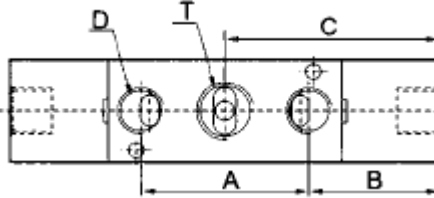

#### Dimensional - 5/3 vias Centro Fechado/Aberto Negativo e Positivo Pilotada Roscas 1/8" Tamanho Reduzido

Dimensões (mm)

A	B	C	D	E	F	G	H	I	J	K	L	M	N	O	P	Q	R	S	T
28	26,5	40,5	5-G1/8"	96	14	33,5	2-G1/8"	2-Ø3,3	4	27	30	25,5	2-Ø3,3	20,2	32,5	13	18	3	2

**Válvula Direcional Solenóide 3/2, 5/2 e 5/3 vias - Série VB**  
**Dimensional - 3/2 vias Simples Piloto Rosca 1/4"**

Dimensões (mm)

A	B	C	D	E	F	G	H	I	J	K	L	M	N	O	P	Q	R
22,5	16	3-G1/8"	G1/8"	70	25	15	2-Ø3,3	8	35	2-Ø3,3	30	12,5	27,5	17	22	1,5	3

**Dimensional - 5/2vias Simples Piloto Roscas 1/4", 3/8" e 1/2"**

Dimensões (mm)

MODELO	A	B	C	D	E	F	G	H	I	J	K	L	M	N	O	P	Q	R	S	T
VB5-S02	36	13,5	31,7	2-G1/4"	77,7	20	21,5	G1/8"	2-Ø4,3	7	35	38	12,5	2-Ø3,2	21	21	17	22	3	3-G1/4"
VB5-S03	45	17,5	40	2-G3/8"	95,5	24	28	G1/8"	2-Ø4,3	6,5	40	50	15	2-Ø4,3	28	24	20	27	4	3-G3/8"
VB5-S04	63	25,5	57	5-G1/2"	128	28	43	G1/8"	2-Ø5,5	7,5	50	72	21	2-Ø4,3	39	36	27	34	4	/

**Dimensional - 5/2vias Duplo Piloto Roscas 1/4", 3/8" e 1/2"**

Dimensões (mm)

MODELO	A	B	C	D	E	F	G	H	I	J	K	L	M	N	O	P	Q	R	S	T
VB5-D02	36	28	46	2-G1/4"	92	20	21,5	G1/8"	2-Ø4,3	7	35	38	12,5	2-Ø3,2	21	21	17	22	3	3-G1/4"
VB5-D03	45	33	55,5	2-G3/8"	111	24	28	G1/8"	2-Ø4,3	6,5	40	50	15	2-Ø4,3	28	24	20	27	4	3-G3/8"
VB5-D04	63	39,5	71	5-G1/2"	142	28	43	G1/8"	2-Ø5,5	7,5	50	72	21	2-Ø4,3	39	36	27	34	4	/