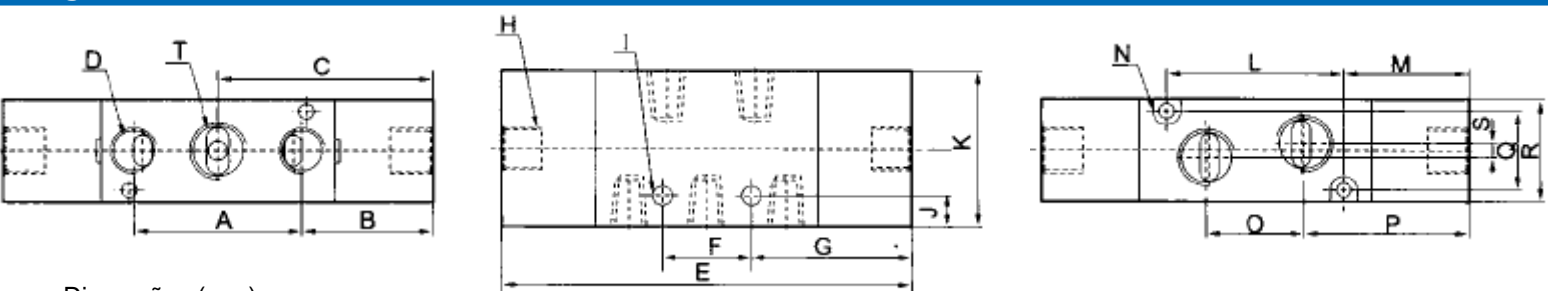

Dimensional - 5/3 vias Centro Fechado/Aberto Negativo e Positivo Pilotada Roscas 1/8" Tamanho Reduzido

Dimensões (mm)

A	B	C	D	E	F	G	H	I	J	K	L	M	N	O	P	Q	R	S	T
28	26,5	40,5	5-G1/8"	96	14	33,5	2-G1/8"	2-Ø3,3	4	27	30	25,5	2-Ø3,3	20,2	32,5	13	18	3	2