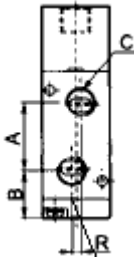

#### Dimensional - 5/2 vias Duplo Piloto Roscas 1/8" Tamanho Reduzido

Dimensões (mm)

A	B	C	D	E	F	G	H	I	J	K	L	M	N	O	P	Q	R	S	T
28	26,5	40,5	5-G1/8"	81	14	33,5	2-G1/8"	2-Ø3,3	4	27	30	25,5	2-Ø3,3	20,5	32,5	13	18	3	2

#### Dimensional - 5/3 vias Centro Fechado/Aberto Negativo e Positivo Pilotada Roscas 1/8" Tamanho Reduzido

Dimensões (mm)

A	B	C	D	E	F	G	H	I	J	K	L	M	N	O	P	Q	R	S	T
28	26,5	40,5	5-G1/8"	96	14	33,5	2-G1/8"	2-Ø3,3	4	27	30	25,5	2-Ø3,3	20,2	32,5	13	18	3	2

**Válvula Direcional Solenóide 3/2, 5/2 e 5/3 vias - Série VB**  
**Dimensional - 3/2 vias Simples Piloto Rosca 1/4"**

Dimensões (mm)

A	B	C	D	E	F	G	H	I	J	K	L	M	N	O	P	Q	R
22,5	16	3-G1/8"	G1/8"	70	25	15	2-Ø3,3	8	35	2-Ø3,3	30	12,5	27,5	17	22	1,5	3

**Dimensional - 5/2vias Simples Piloto Roscas 1/4", 3/8" e 1/2"**

Dimensões (mm)

MODELO	A	B	C	D	E	F	G	H	I	J	K	L	M	N	O	P	Q	R	S	T
VB5-S02	36	13,5	31,7	2-G1/4"	77,7	20	21,5	G1/8"	2-Ø4,3	7	35	38	12,5	2-Ø3,2	21	21	17	22	3	3-G1/4"
VB5-S03	45	17,5	40	2-G3/8"	95,5	24	28	G1/8"	2-Ø4,3	6,5	40	50	15	2-Ø4,3	28	24	20	27	4	3-G3/8"
VB5-S04	63	25,5	57	5-G1/2"	128	28	43	G1/8"	2-Ø5,5	7,5	50	72	21	2-Ø4,3	39	36	27	34	4	/