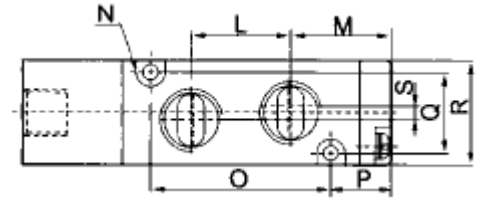

#### Dimensional - 5/3 vias Centro Fechado/Aberto Negativo e Positivo Pilotada Roscas 1/8" Tamanho Reduzido

Dimensões (mm)

A	B	C	D	E	F	G	H	I	J	K	L	M	N	O	P	Q	R	S	T
28	26,5	40,5	5-G1/8"	96	14	33,5	2-G1/8"	2-Ø3,3	4	27	30	25,5	2-Ø3,3	20,2	32,5	13	18	3	2

**Válvula Direcional Solenóide 3/2, 5/2 e 5/3 vias - Série VB**  
**Dimensional - 3/2 vias Simples Piloto Rosca 1/4"**

Dimensões (mm)

A	B	C	D	E	F	G	H	I	J	K	L	M	N	O	P	Q	R
22,5	16	3-G1/8"	G1/8"	70	25	15	2-Ø3,3	8	35	2-Ø3,3	30	12,5	27,5	17	22	1,5	3

**Dimensional - 5/2vias Simples Piloto Roscas 1/4", 3/8" e 1/2"**

Dimensões (mm)

MODELO	A	B	C	D	E	F	G	H	I	J	K	L	M	N	O	P	Q	R	S	T
VB5-S02	36	13,5	31,7	2-G1/4"	77,7	20	21,5	G1/8"	2-Ø4,3	7	35	38	12,5	2-Ø3,2	21	21	17	22	3	3-G1/4"
VB5-S03	45	17,5	40	2-G3/8"	95,5	24	28	G1/8"	2-Ø4,3	6,5	40	50	15	2-Ø4,3	28	24	20	27	4	3-G3/8"
VB5-S04	63	25,5	57	5-G1/2"	128	28	43	G1/8"	2-Ø5,5	7,5	50	72	21	2-Ø4,3	39	36	27	34	4	/

**Dimensional - 5/2vias Duplo Piloto Roscas 1/4", 3/8" e 1/2"**

Dimensões (mm)

MODELO	A	B	C	D	E	F	G	H	I	J	K	L	M	N	O	P	Q	R	S	T
VB5-D02	36	28	46	2-G1/4"	92	20	21,5	G1/8"	2-Ø4,3	7	35	38	12,5	2-Ø3,2	21	21	17	22	3	3-G1/4"
VB5-D03	45	33	55,5	2-G3/8"	111	24	28	G1/8"	2-Ø4,3	6,5	40	50	15	2-Ø4,3	28	24	20	27	4	3-G3/8"
VB5-D04	63	39,5	71	5-G1/2"	142	28	43	G1/8"	2-Ø5,5	7,5	50	72	21	2-Ø4,3	39	36	27	34	4	/