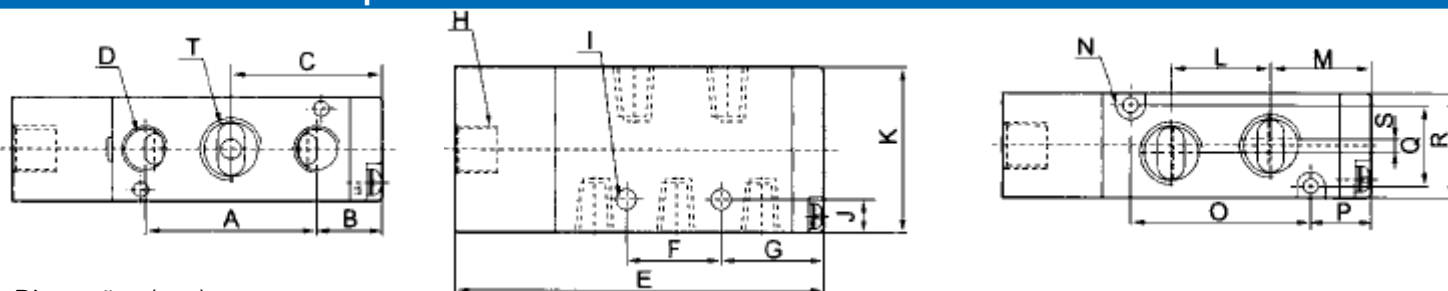

Dimensional - 5/2 vias Simples Piloto Roscas 1/8" Tamanho Reduzido

Dimensões (mm)