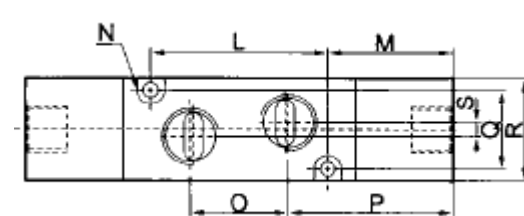

**Válvula Direcional Solenóide 3/2, 5/2 e 5/3 vias - Série VB**  
**Dimensional - 3/2 vias Simples Piloto Rosca 1/4"**

Dimensões (mm)

A	B	C	D	E	F	G	H	I	J	K	L	M	N	O	P	Q	R
22,5	16	3-G1/8"	G1/8"	70	25	15	2-Ø3,3	8	35	2-Ø3,3	30	12,5	27,5	17	22	1,5	3

**Dimensional - 5/2vias Simples Piloto Roscas 1/4", 3/8" e 1/2"**

Dimensões (mm)

MODELO	A	B	C	D	E	F	G	H	I	J	K	L	M	N	O	P	Q	R	S	T
VB5-S02	36	13,5	31,7	2-G1/4"	77,7	20	21,5	G1/8"	2-Ø4,3	7	35	38	12,5	2-Ø3,2	21	21	17	22	3	3-G1/4"
VB5-S03	45	17,5	40	2-G3/8"	95,5	24	28	G1/8"	2-Ø4,3	6,5	40	50	15	2-Ø4,3	28	24	20	27	4	3-G3/8"
VB5-S04	63	25,5	57	5-G1/2"	128	28	43	G1/8"	2-Ø5,5	7,5	50	72	21	2-Ø4,3	39	36	27	34	4	/

**Dimensional - 5/2vias Duplo Piloto Roscas 1/4", 3/8" e 1/2"**

Dimensões (mm)

MODELO	A	B	C	D	E	F	G	H	I	J	K	L	M	N	O	P	Q	R	S	T
VB5-D02	36	28	46	2-G1/4"	92	20	21,5	G1/8"	2-Ø4,3	7	35	38	12,5	2-Ø3,2	21	21	17	22	3	3-G1/4"
VB5-D03	45	33	55,5	2-G3/8"	111	24	28	G1/8"	2-Ø4,3	6,5	40	50	15	2-Ø4,3	28	24	20	27	4	3-G3/8"
VB5-D04	63	39,5	71	5-G1/2"	142	28	43	G1/8"	2-Ø5,5	7,5	50	72	21	2-Ø4,3	39	36	27	34	4	/