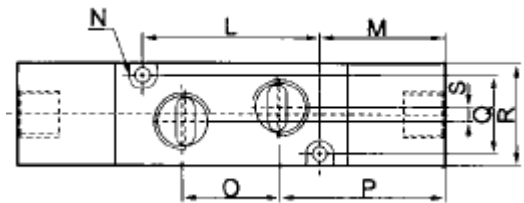

**Válvula Direcional Solenóide 3/2, 5/2 e 5/3 vias - Série VB**  
**Dimensional - 3/2 vias Simples Piloto Rosca 1/4"**

Dimensões (mm)

A	B	C	D	E	F	G	H	I	J	K	L	M	N	O	P	Q	R
22,5	16	3-G1/8"	G1/8"	70	25	15	2-Ø3,3	8	35	2-Ø3,3	30	12,5	27,5	17	22	1,5	3

**Dimensional - 5/2vias Simples Piloto Roscas 1/4", 3/8" e 1/2"**

Dimensões (mm)

MODELO	A	B	C	D	E	F	G	H	I	J	K	L	M	N	O	P	Q	R	S	T
VB5-S02	36	13,5	31,7	2-G1/4"	77,7	20	21,5	G1/8"	2-Ø4,3	7	35	38	12,5	2-Ø3,2	21	21	17	22	3	3-G1/4"
VB5-S03	45	17,5	40	2-G3/8"	95,5	24	28	G1/8"	2-Ø4,3	6,5	40	50	15	2-Ø4,3	28	24	20	27	4	3-G3/8"
VB5-S04	63	25,5	57	5-G1/2"	128	28	43	G1/8"	2-Ø5,5	7,5	50	72	21	2-Ø4,3	39	36	27	34	4	/

**Dimensional - 5/2vias Duplo Piloto Roscas 1/4", 3/8" e 1/2"**

Dimensões (mm)

MODELO	A	B	C	D	E	F	G	H	I	J	K	L	M	N	O	P	Q	R	S	T
VB5-D02	36	28	46	2-G1/4"	92	20	21,5	G1/8"	2-Ø4,3	7	35	38	12,5	2-Ø3,2	21	21	17	22	3	3-G1/4"
VB5-D03	45	33	55,5	2-G3/8"	111	24	28	G1/8"	2-Ø4,3	6,5	40	50	15	2-Ø4,3	28	24	20	27	4	3-G3/8"
VB5-D04	63	39,5	71	5-G1/2"	142	28	43	G1/8"	2-Ø5,5	7,5	50	72	21	2-Ø4,3	39	36	27	34	4	/

**Dimensional - 5/3vias Centro Fechado/Aberto**  
**Negativo e Positivo Pilotada Roscas 1/4", 3/8" e 1/2"**

% - Modelo da Válvula **F / P / N**  
Dimensões (mm)

MODELO	A	B	C	D	E	F	G	H	I	J	K	L	M	N	O	P	Q	R	S	T
VB5-%02	36	28	46	2-G1/4"	92	20	36	G1/8"	2-Ø4,3	7	35	38	27	2-Ø3,2	21	35,5	17	22	3	3-G1/4"
VB5-%03	45	33	55,5	2-G3/8"	111	24	43,5	G1/8"	2-Ø4,3	6,5	40	50	30,5	2-Ø4,3	28	43,5	20	27	4	3-G3/8"
VB5-%04	63	39,5	71	5-G1/2"	142	28	57	G1/8"	2-Ø5,5	7,5	50	72	35	2-Ø4,3	39	53	27	34	4	/