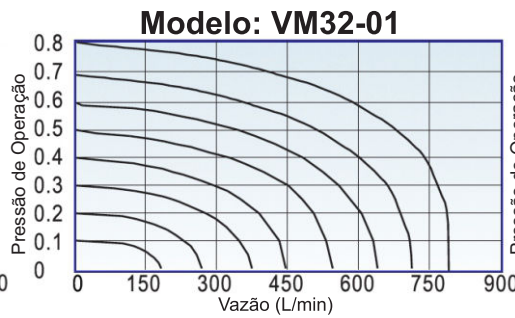

Característica de Vazão