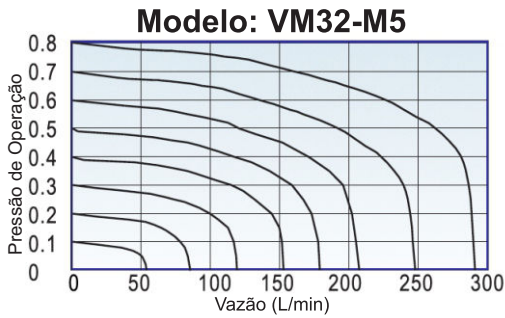

Característica de Vazão