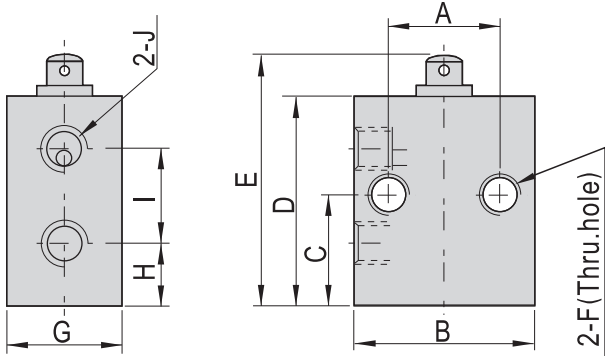

### Característica de Vazão

### Construção Interna

Item	Descrição	Item	Descrição
1	Corpo	11	Capa Interna
2	Tampa	12	Proteção
3	Limitador	13	Vedação
4	Núcleo	14	Porca de Aperto
5	Parafuso	15	Corpo do Botão
6	Acionador	16	Conector
7	Mola	17	O-ring
8	Junta	18	Mola
9	Proteção	19	Mola
10	Capa do Botão	20	O-ring

Válvula de Acionamento Manual 3/2 vias - Série VM32  
Dimensional do Modelo Básico - acionamento tipo PINO

Modelo	A	B	C	D	E	F	G	H	I	J
VM32-M5-00	16	26	15	30	36	M5X0,8	16,5	9	13	M5X0,8
VM32-01-00	23	30	20,5	41	47	M5X0,8	16,5	11,5	17,5	1/8"
VM32-02-00	24	34	22,5	46	52	M5X0,8	17,5	12	21	1/4"

Rolete	Rolete Escamoteável	Rolete Central	Chave Seletora	Chave Seletora Vertical												
<b>Modelo</b> VM32-__-01	<b>Modelo</b> VM32-__-02	<b>Modelo</b> VM32-__-03	<b>Modelo</b> VM32-__-04	<b>Modelo</b> VM32-__-05												
<b>Produtos Aplicáveis</b> VM32, VM52 - ROSCA M5, 1/8" E 1/4"	<b>Produtos Aplicáveis</b> VM32, VM52 - ROSCA M5, 1/8" E 1/4"	<b>Produtos Aplicáveis</b> VM32, VM52 - ROSCA M5, 1/8" E 1/4"	<b>Produtos Aplicáveis</b> VM32, VM52 - ROSCA M5, 1/8" E 1/4"	<b>Produtos Aplicáveis</b> VM32 ROSCA M5, 1/8" E 1/4"												
<b>Acionamento</b> VM-01	<b>Acionamento</b> VM-02	<b>Acionamento</b> VM-03	<b>Acionamento</b> VM-04 (PRETO)	<b>Acionamento</b> VM-05 (PRETO)												
Dimensional 	Dimensional 	Dimensional  <table border="1" data-bbox="774 1064 901 1153"> <thead> <tr> <th>Modelo</th> <th>A</th> <th>B</th> </tr> </thead> <tbody> <tr> <td>VM32-M5-03</td> <td>26</td> <td>16,5</td> </tr> <tr> <td>VM32-01-03</td> <td>30</td> <td>16,5</td> </tr> <tr> <td>VM32-02-03</td> <td>34</td> <td>17,5</td> </tr> </tbody> </table>	Modelo	A	B	VM32-M5-03	26	16,5	VM32-01-03	30	16,5	VM32-02-03	34	17,5	Dimensional 	Dimensional 
Modelo	A	B														
VM32-M5-03	26	16,5														
VM32-01-03	30	16,5														
VM32-02-03	34	17,5														