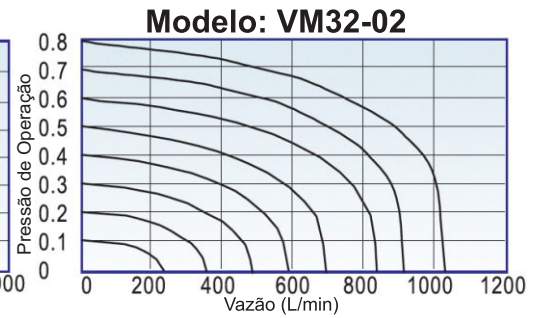

Característica de Vazão