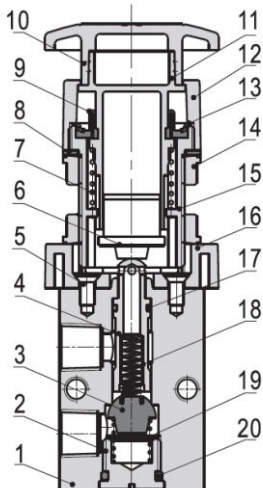

## Válvula de Acionamento Manual 3/2 vias - Série VM32

V  
M  
Válvula Mecânica

Função	
32	3/2 vias

Rosca	
M5	M5
01	1/8"
02	1/4"

Modelos de Acionamentos	
00	Pino
01	Rolete
02	Rolete Escamoteável
03	Rolete Central
04	Chave Seletora
05	Chave Seletora Vertical
06	Tecla
07	Cogumelo
08	Cogumelo com Trava
09	Botão Faceado
10	Botão Longo
11	Pedal

Cor	
PT	Preto
VD	Verde
VM	Vermelho

**Exemplo: VM32-01-02  
VM32-M5-08VM**

Características Técnicas	
Fluído	Ar Comprimido
Rosca	M5, 1/8" e 1/4"
Posição	3/2 vias e 5/2 vias
Pressão de teste (Bar)	12
Pressão de trabalho (Bar)	0 ~ 8
Lubrificação	Recomendado óleo ISO VG32

### Construção Interna

Item	Descrição	Item	Descrição
1	Corpo	11	Capa Interna
2	Tampa	12	Proteção
3	Limitador	13	Vedação
4	Núcleo	14	Porca de Aperto
5	Parafuso	15	Corpo do Botão
6	Acionador	16	Conector
7	Mola	17	O-ring
8	Junta	18	Mola
9	Proteção	19	Mola
10	Capa do Botão	20	O-ring

Válvula de Acionamento Manual 3/2 vias - Série VM32  
Dimensional do Modelo Básico - acionamento tipo PINO

Modelo	A	B	C	D	E	F	G	H	I	J
VM32-M5-00	16	26	15	30	36	M5X0,8	16,5	9	13	M5X0,8
VM32-01-00	23	30	20,5	41	47	M5X0,8	16,5	11,5	17,5	1/8"
VM32-02-00	24	34	22,5	46	52	M5X0,8	17,5	12	21	1/4"