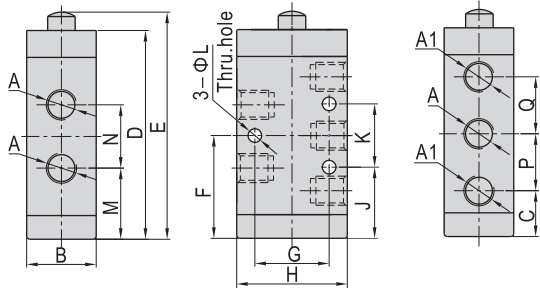

Cor
PT Preto
VD Verde
VM Vermelho

Exemplo: VM52-01-02
VM52-01-08VM

Características Técnicas	
Fluído	Ar Comprimido
Rosca	1/8" e 1/4"
Posição	5/2vias
Pressão de teste (Bar)	12
Pressão de trabalho (Bar)	0 ~ 8
Lubrificação	Recomendado óleo ISO VG32

Característica de Vazão

Construção Interna

Item	Descrição	Item	Descrição
1	Parafuso	9	Carretel
2	Tampa Dianteira	10	Vedação
3	Corpo	11	Parafuso
4	Espaçador	12	Suporte
5	Posicionador	13	Eixo
6	Parafuso	14	Suporte
7	Tampa	15	Escamoteável
8	Mola	16	Rolete

Válvula de Acionamento Manual 5/2 vias - Série VM52
Dimensional do Modelo Básico - acionamento tipo PINO

Item	A	A1	B	C	D	E	F	G	H	J	K	L	M	N	P	Q
VM52-01-__	1/8"	1/8"	18	15	57,5	63	29	18	27	22	14	3,2	21	16	14	14
VM52-02-__	1/4"	1/8"	22	14,5	66	71,8	32,5	23,5	35	22,5	20	4,3	22,5	20	18	18

Rolete		Rolete Escamoteável		Chave Seletora		Chave Seletora Vertical	
Modelo	VM52-__-01	Modelo	VM52-__-02	Modelo	VM52-__-04	Modelo	VM52-__-05
Produtos Aplicáveis	VM32, VM52 - ROSCA M5, 1/8" E 1/4"	Produtos Aplicáveis	VM32, VM52 - ROSCA M5, 1/8" E 1/4"	Produtos Aplicáveis	VM32, VM52 - ROSCA M5, 1/8" E 1/4"	Produtos Aplicáveis	VM32, VM52 - ROSCA M5, 1/8" E 1/4"
Acionamento	VM-01	Acionamento	VM-02	Acionamento	VM-04 (PRETO)	Acionamento	VM-05 (PRETO)
Dimensional		Dimensional		Dimensional		Dimensional	