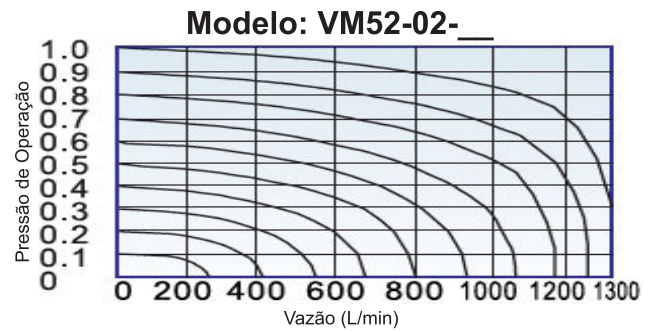

Característica de Vazão