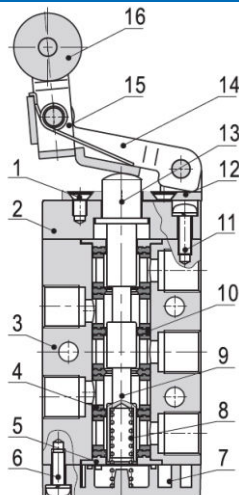

GHP

Tecnologia em Produtos Pneumáticos

Válvula de Acionamento Manual 5/2 vias - Série VM52

V
M
Válvula Mecânica

Função
52 5/2 vias

Rosca
01 1/8"
02 1/4"

Modelos de Acionamentos
00 Pino
01 Rolete
02 Rolete Escamoteável
03 Rolete Central
04 Chave Seletora
05 Chave Seletora Vertical
06 Tecla
07 Cogumelo
08 Cogumelo com Trava
09 Botão Faceado
10 Botão Longo
11 Pedal

Cor
PT Preto
VD Verde
VM Vermelho

Exemplo: VM52-01-02
VM52-01-08VM

Características Técnicas	
Fluído	Ar Comprimido
Rosca	1/8" e 1/4"
Posição	5/2vias
Pressão de teste (Bar)	12
Pressão de trabalho (Bar)	0 ~ 8
Lubrificação	Recomendado óleo ISO VG32

Característica de Vazão

Construção Interna

Item	Descrição	Item	Descrição
1	Parafuso	9	Carretel
2	Tampa Dianteira	10	Vedação
3	Corpo	11	Parafuso
4	Espaçador	12	Suporte
5	Posicionador	13	Eixo
6	Parafuso	14	Suporte
7	Tampa	15	Escamoteável
8	Mola	16	Rolete

Válvula de Acionamento Manual 5/2 vias - Série VM52
Dimensional do Modelo Básico - acionamento tipo PINO

Item	A	A1	B	C	D	E	F	G	H	J	K	L	M	N	P	Q
VM52-01-__	1/8"	1/8"	18	15	57,5	63	29	18	27	22	14	3,2	21	16	14	14
VM52-02-__	1/4"	1/8"	22	14,5	66	71,8	32,5	23,5	35	22,5	20	4,3	22,5	20	18	18