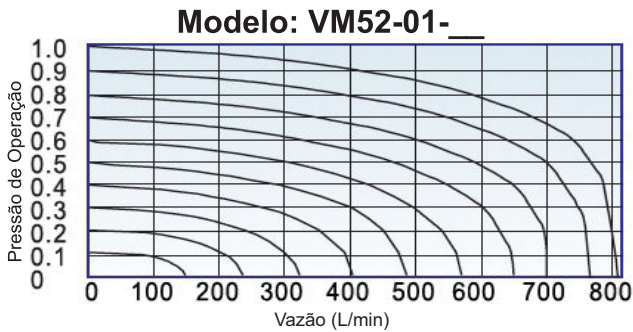

Característica de Vazão